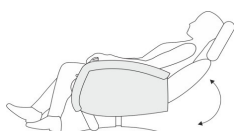

Posunutím ovládací páky dozadu s mírným tlakem na opěradlo se opěradlo může sklopit až do polohy ležení.