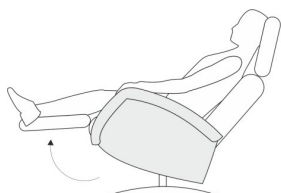

Krok 1: Zatlačte ovládací páku dopředu – mechanismus opěrky nohou se otevře

Krok 2: Mírným tlakem proti opěradlu a současně uvolnění podnožky se posune podnožka do polohy TV
Ve stejné době se područky sníží do pohodlné polohy

Posunutím ovládací páky dozadu s mírným tlakem na opěradlo se opěradlo může sklopit až do polohy ležení.

Funkce motorová s funkcí područky- relax

Při vyjždění podnožky se současně snižuje područka do pohodlné polohy

Ceník a typový plán Sitzgefühl

Výběr vzhledu opěráku a područek:

Lze libovolně kombinovat mezi sebou za stejnou cenu.

Výška: 108 - 112

Výška XL: 117

Délka ležení: 163 - 168

Délka ležení XL: 173

Výška: 111 - 115