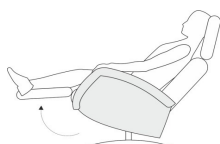

Ceník a typový plán Sitzgefühl

Popis funkcí/ukázka:

Manuální funkce s plynovým pístem a funkce područky-relax

Krok 1: Zatlačte ovládací páku dopředu – mechanismus opěrky nohou se otevře

Krok 2: Mírným tlakem proti opěradlu a současně uvolnění podnožky se posune podnožka do polohy TV
Ve stejné době se područky sníží do pohodlné polohy